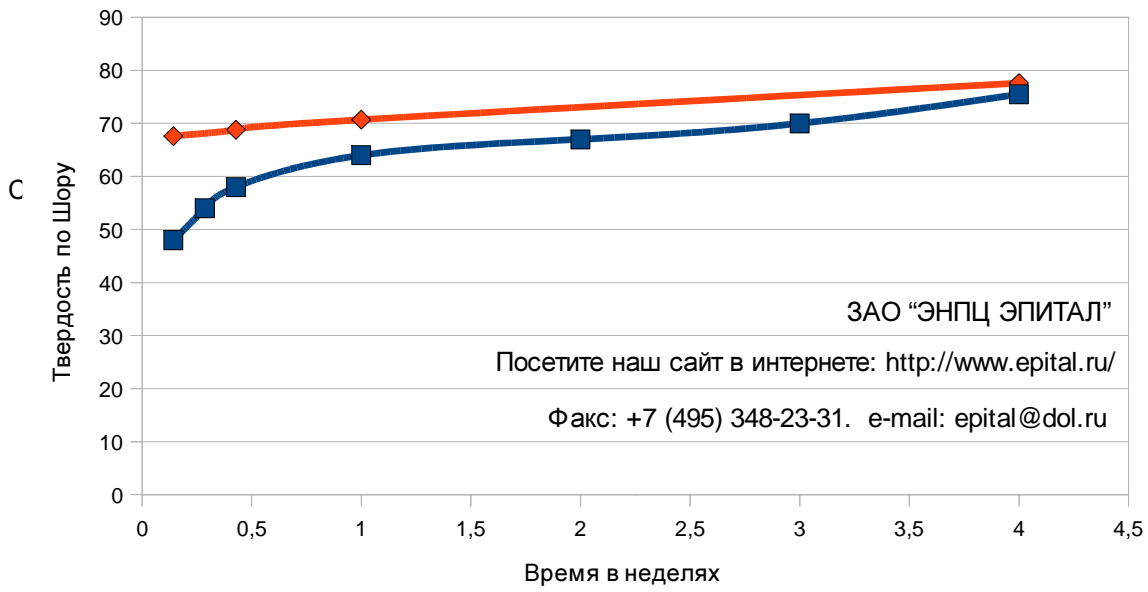

### Поверхностная твердость эпоксидного наливного пола Этал

ЗАО "ЭНПЦ ЭПИТАЛ"

Посетите наш сайт в интернете: <http://www.epital.ru/>

Факс: +7 (495) 348-23-31. e-mail: epital@dol.ru

■ Стандартный состав    ◆ Новый состав